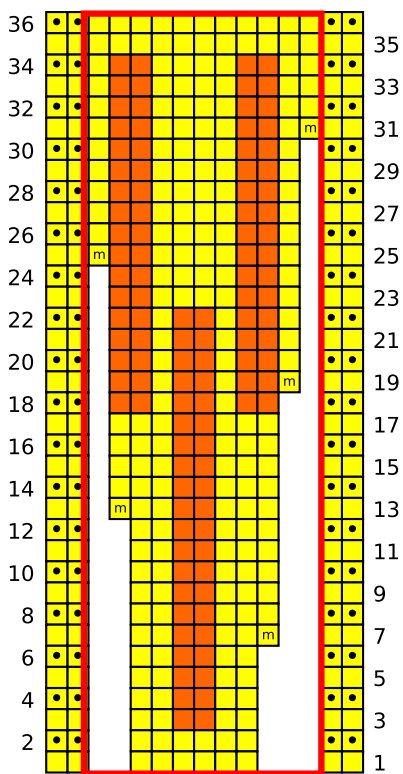

# Sunray

## Key

- knit
- ◻• purl
- ◻m make 1
- ◻ C
- ◻ B
- ◻ pattern repeat