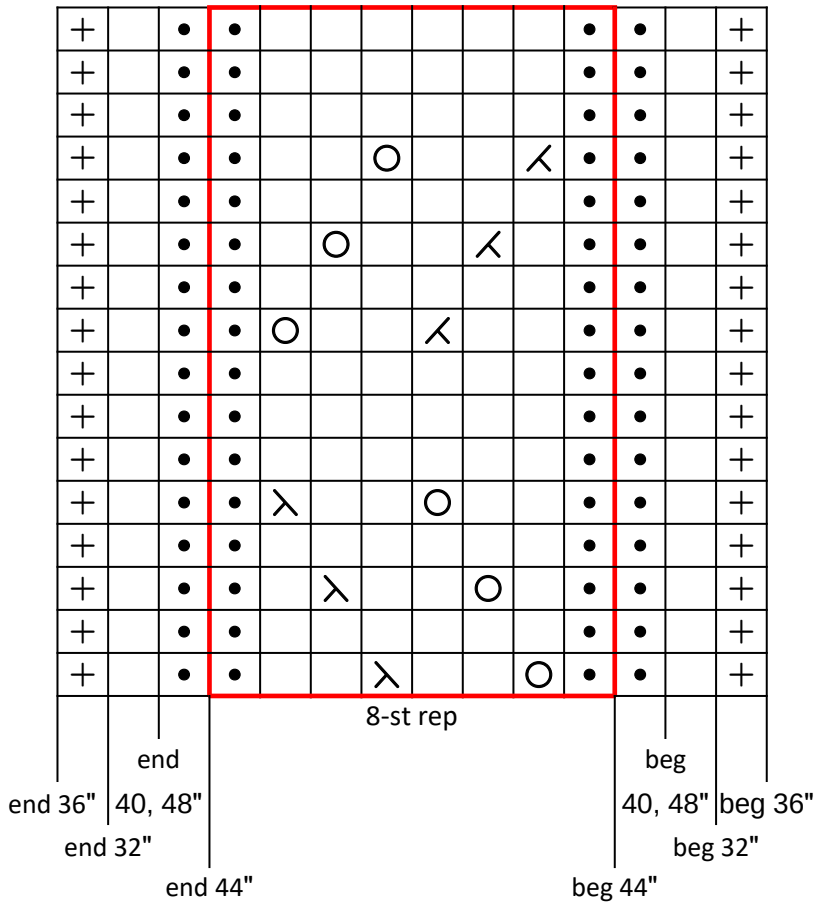

### Mock Cable chart

### Chart Key

- 15
  - 13
  - 11
  - 9
  - 7
  - 5
  - 3
  - 1
- k on RS, p on W
  - p on RS, k on W
  - yarnover
  - ↙ K2tog
  - ↘ ssk
  - + edge st
  - repeat

'S

'S