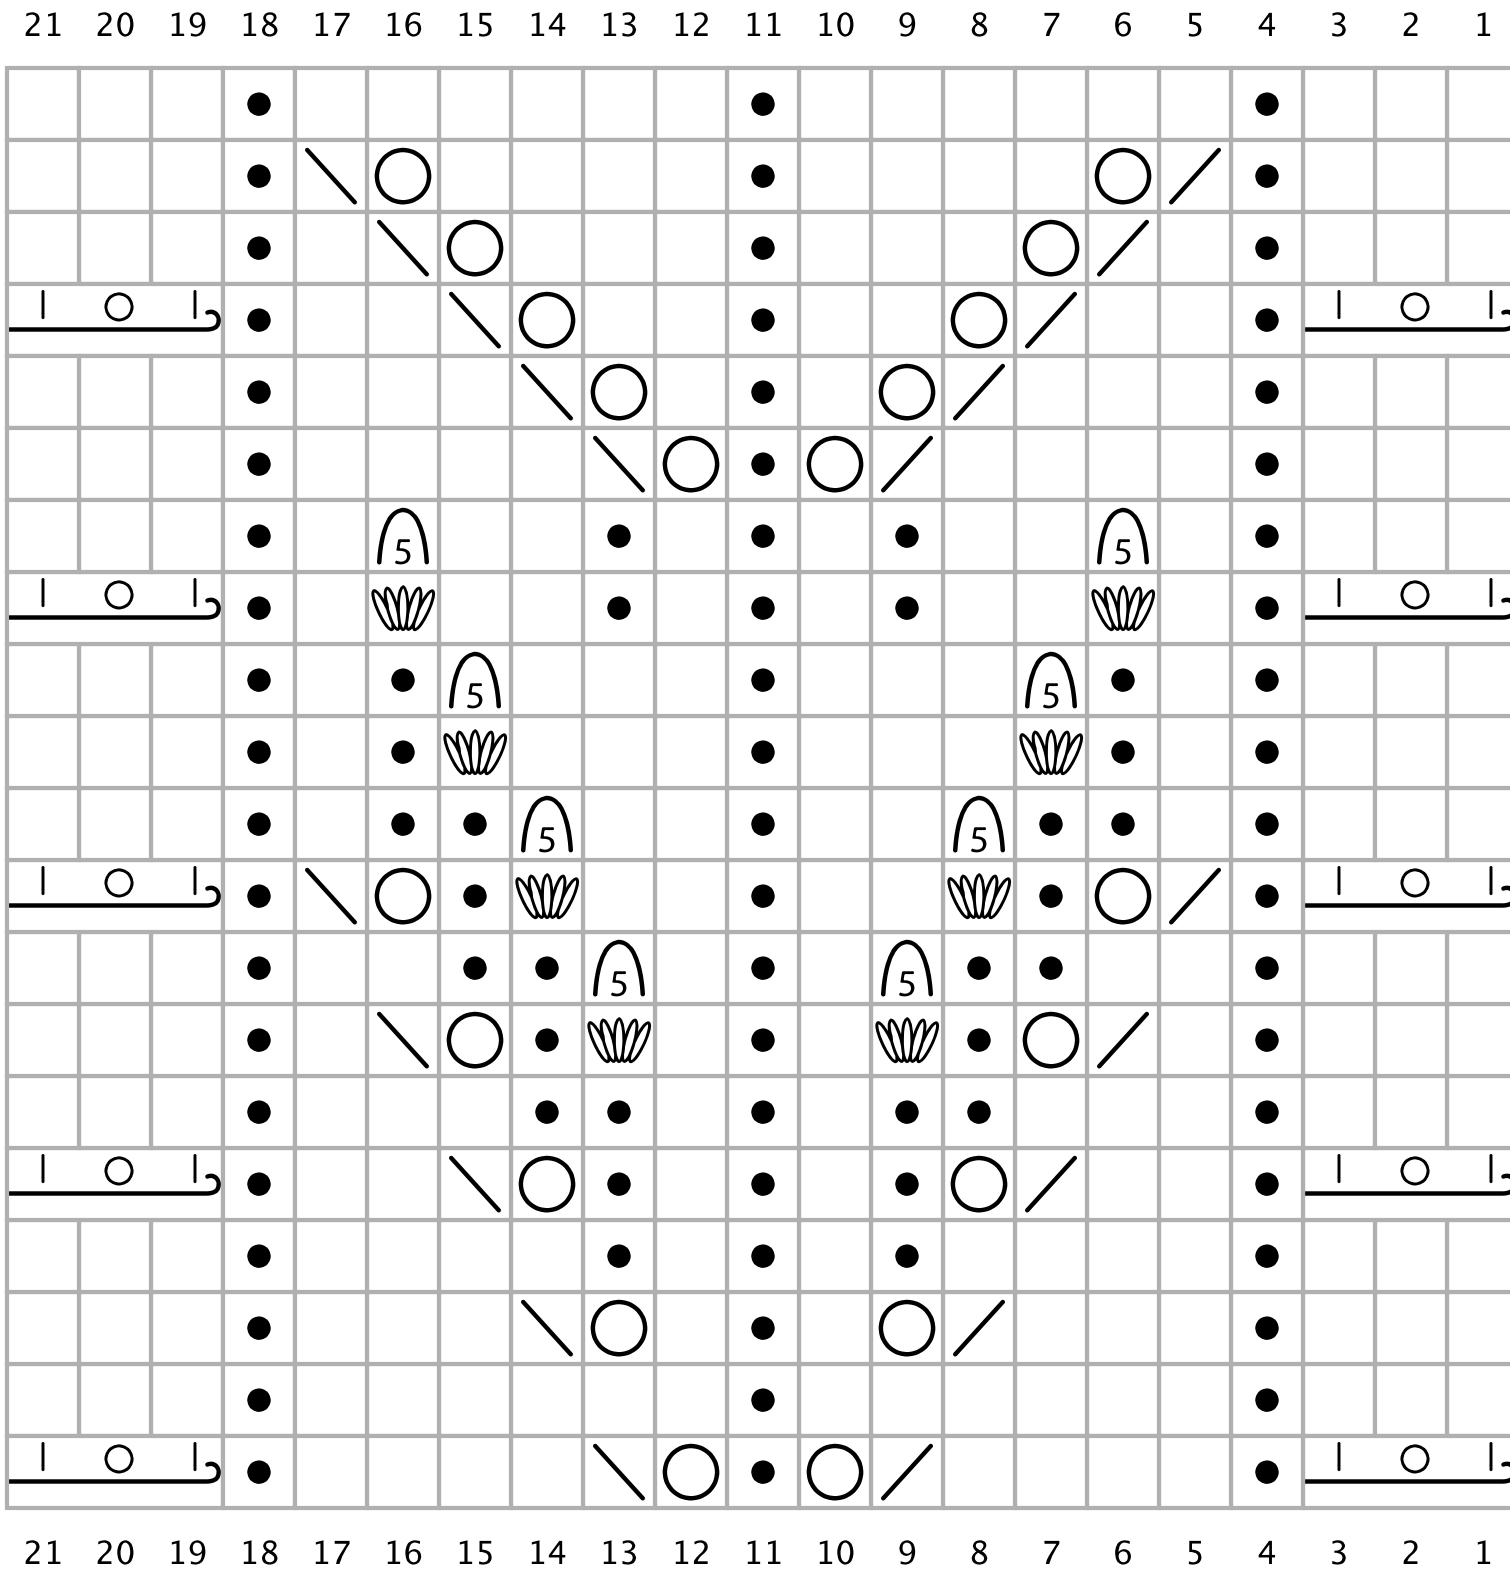

# Lace Chart

## Key

-  knit
-  purl
-  yo
-  k2tog
-  ssk
-  mock cable
-  nupp
-  k5tog tbl