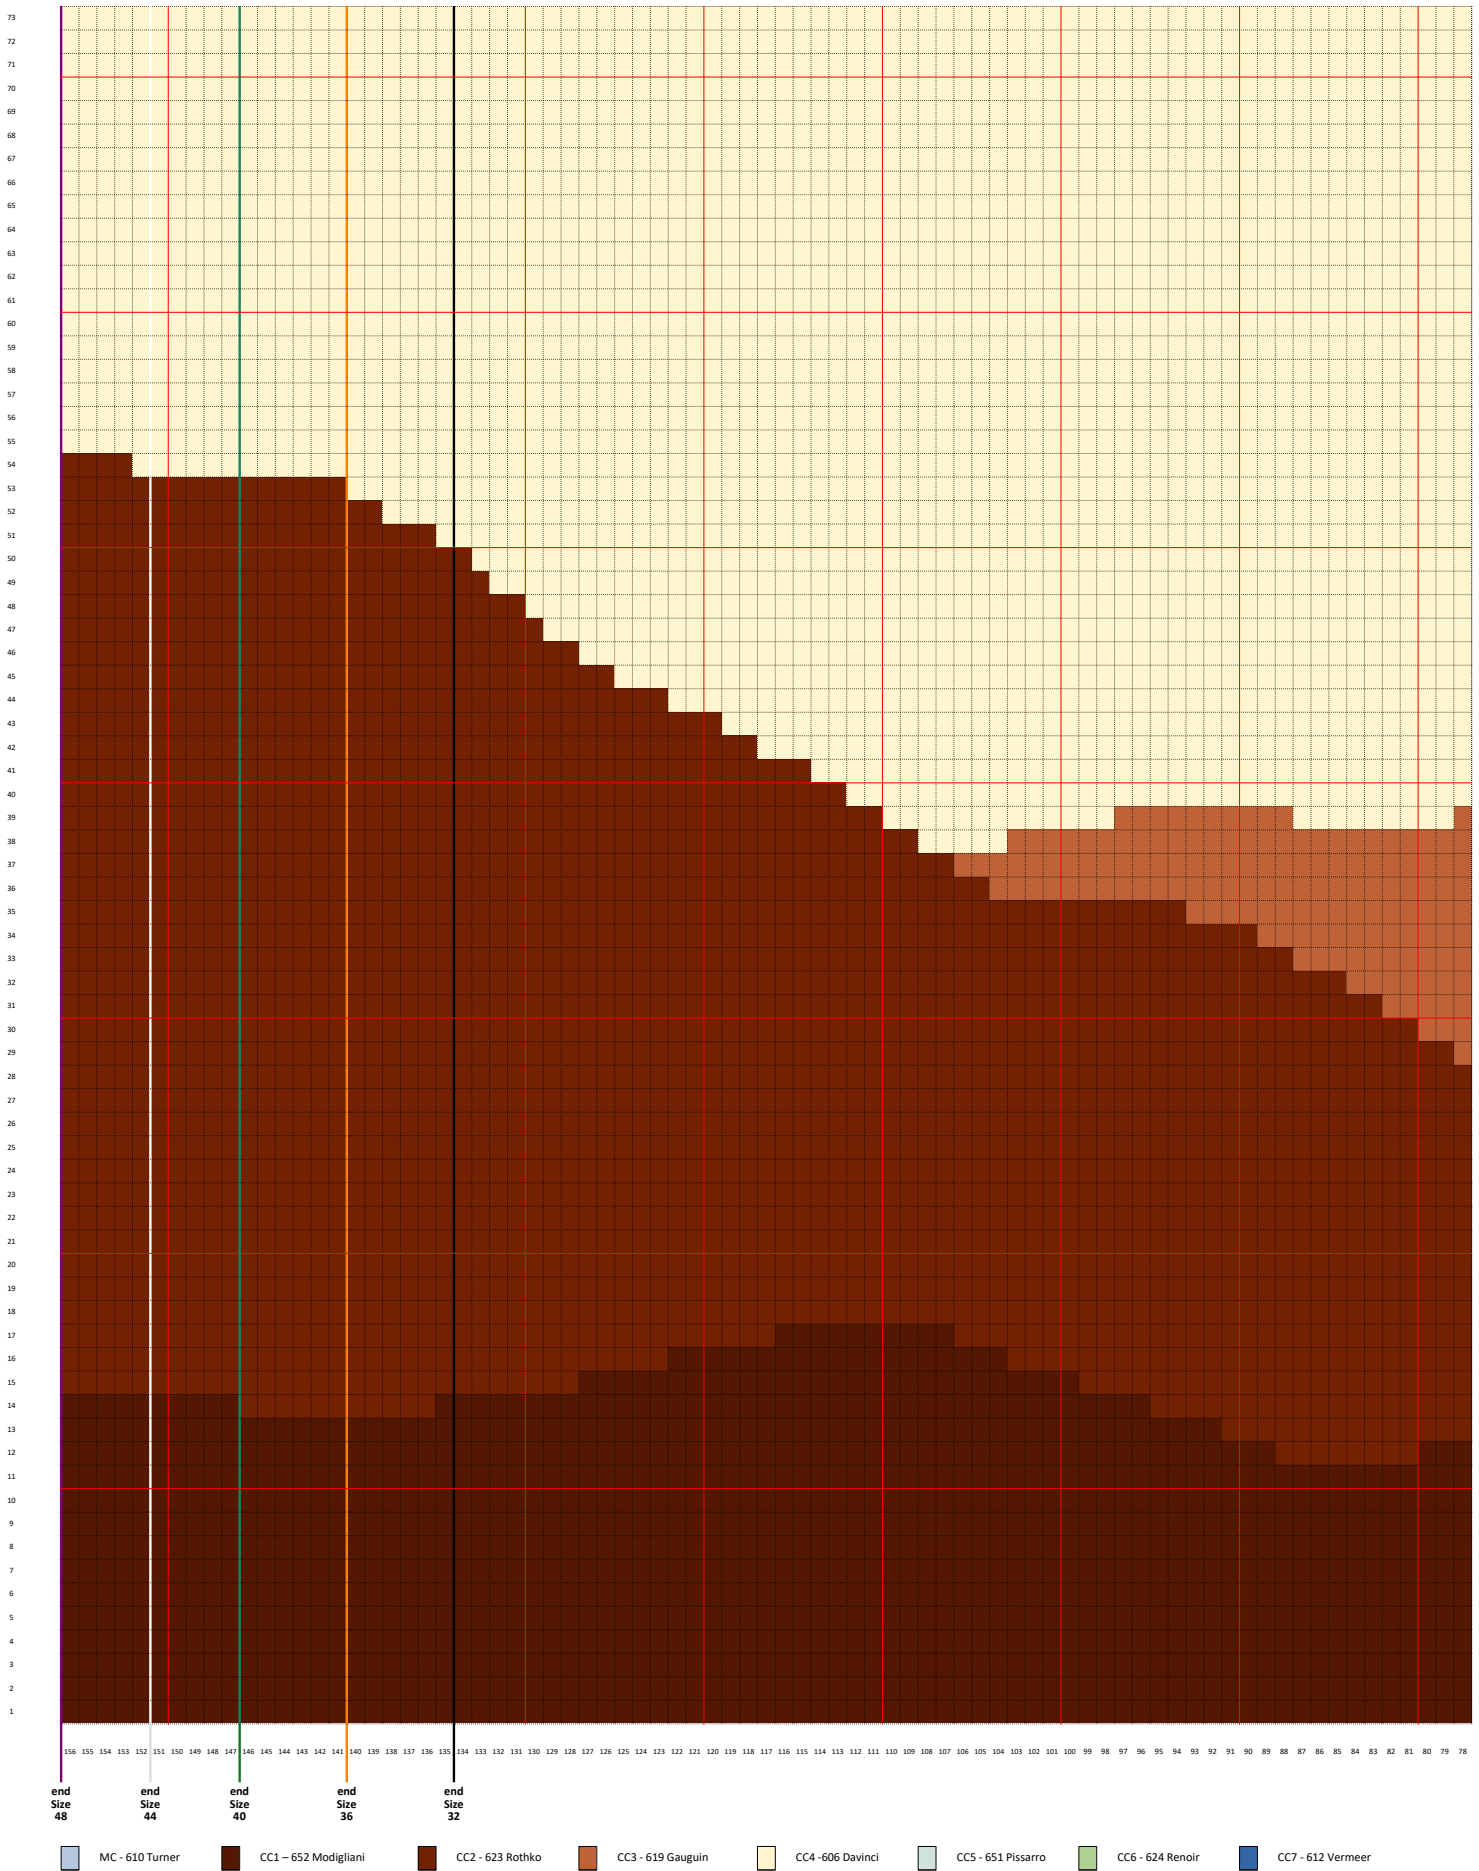

162
161
160
159
158
157
156
155
154
153
152
151
150
149
148
147
146
145
144
143
142
141
140
139
138
137
136
135
134
133
132
131
130
129
128
127
126
125
124
123
122
121
120
119
118
117
116
115
114
113
112
111
110
109
108
107
106
105
104
103
102
101
100
99
98
97
96
95
94
93
92
91
90
89
88
87
86
85
84
83
82
81
80
79
78
77
76
75
74

end
Size
48

end
Size
44

end
Size
40

end
Size
36

end
Size
32

- MC - 610 Turner
- CC1 - 652 Modigliani
- CC2 - 623 Rothko
- CC3 - 619 Gauguin
- CC4 - 606 Davinci
- CC5 - 651 Pissarro
- CC6 - 624 Renoir
- CC7 - 612 Vermeer