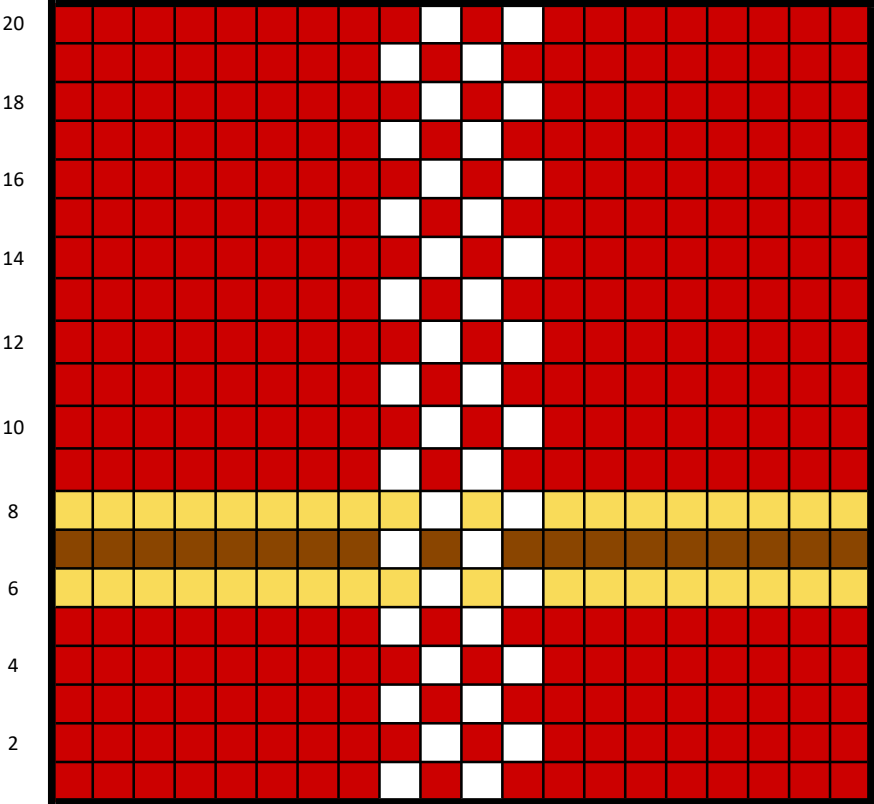

Front Yoke - Sizes S (M)

Stitch Key

- MC
- C1
- C2
- C3

20 19 18 17 16 15 14 13 12 11 10 9 8 7 6 5 4 3 2 1

19
17
15
13
11
9
7
5
3
1