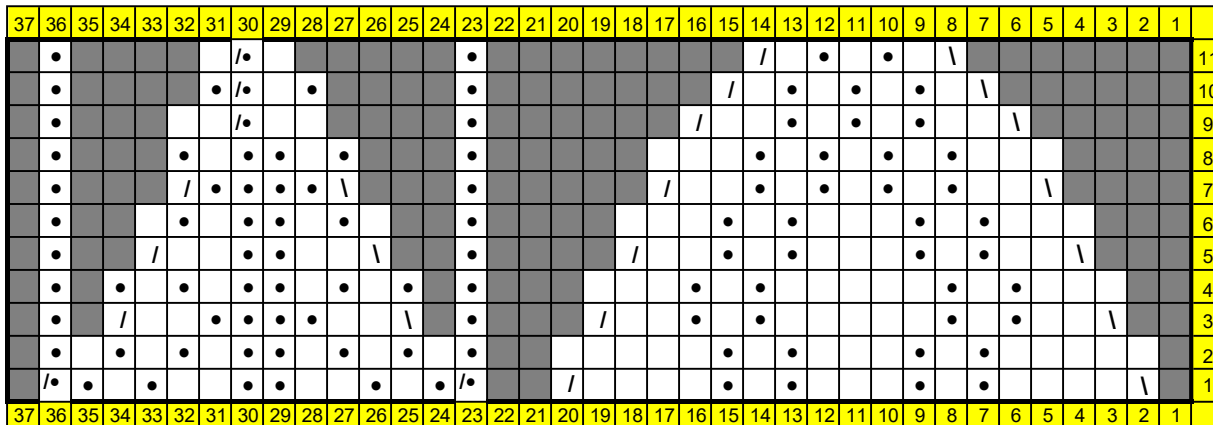

Chart

Crown Decrease

Legend

	K
•	P
/	K2tog
\	Ssk
/•	P2tog