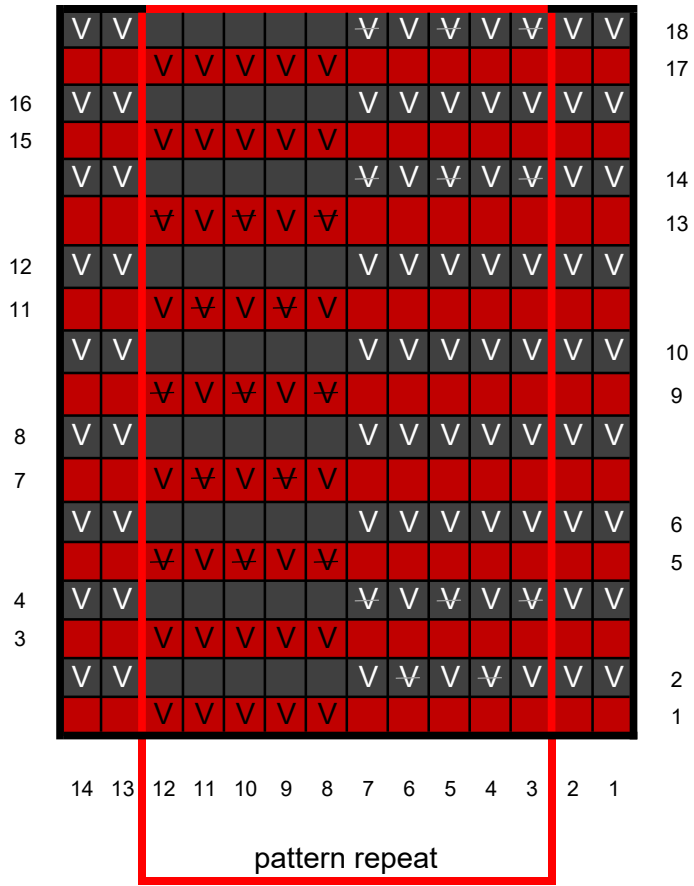

# Tartan

## Stitch Key

-  K (RS); P (WS)
-  MC
-  CC
-  SI pwise wyib (RS); SI pwise
-  SI pwise wyif (RS); SI pwise
-  pattern repeat

wyif (WS)  
wyib (WS)