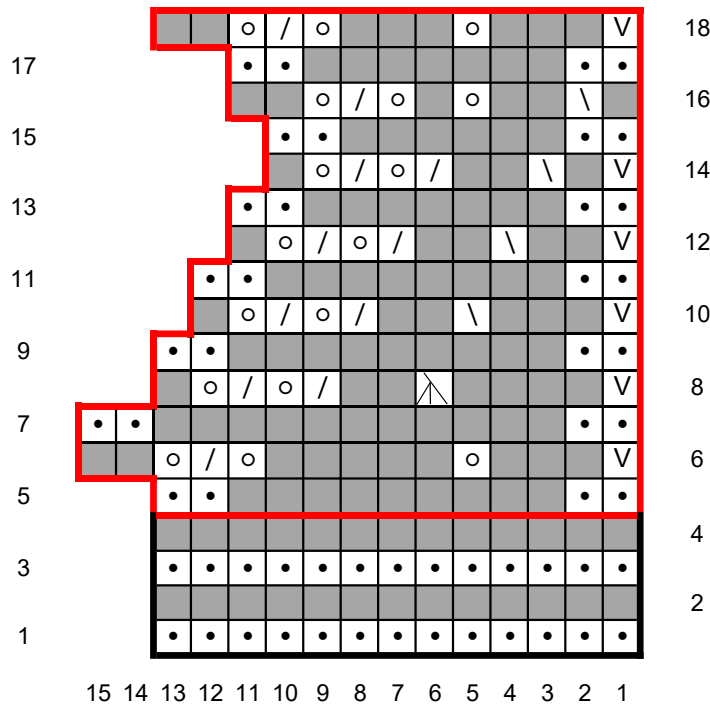

## Wave Edging

### Stitch Key

■	K (RS); P (WS)
◼•	P (RS); K (WS)
◼/	K2tog (RS)
◼\	SSK (RS)
◼○	YO
◼▲	SK2P
◼V	Sl st

## Trellis Leaf Pattern